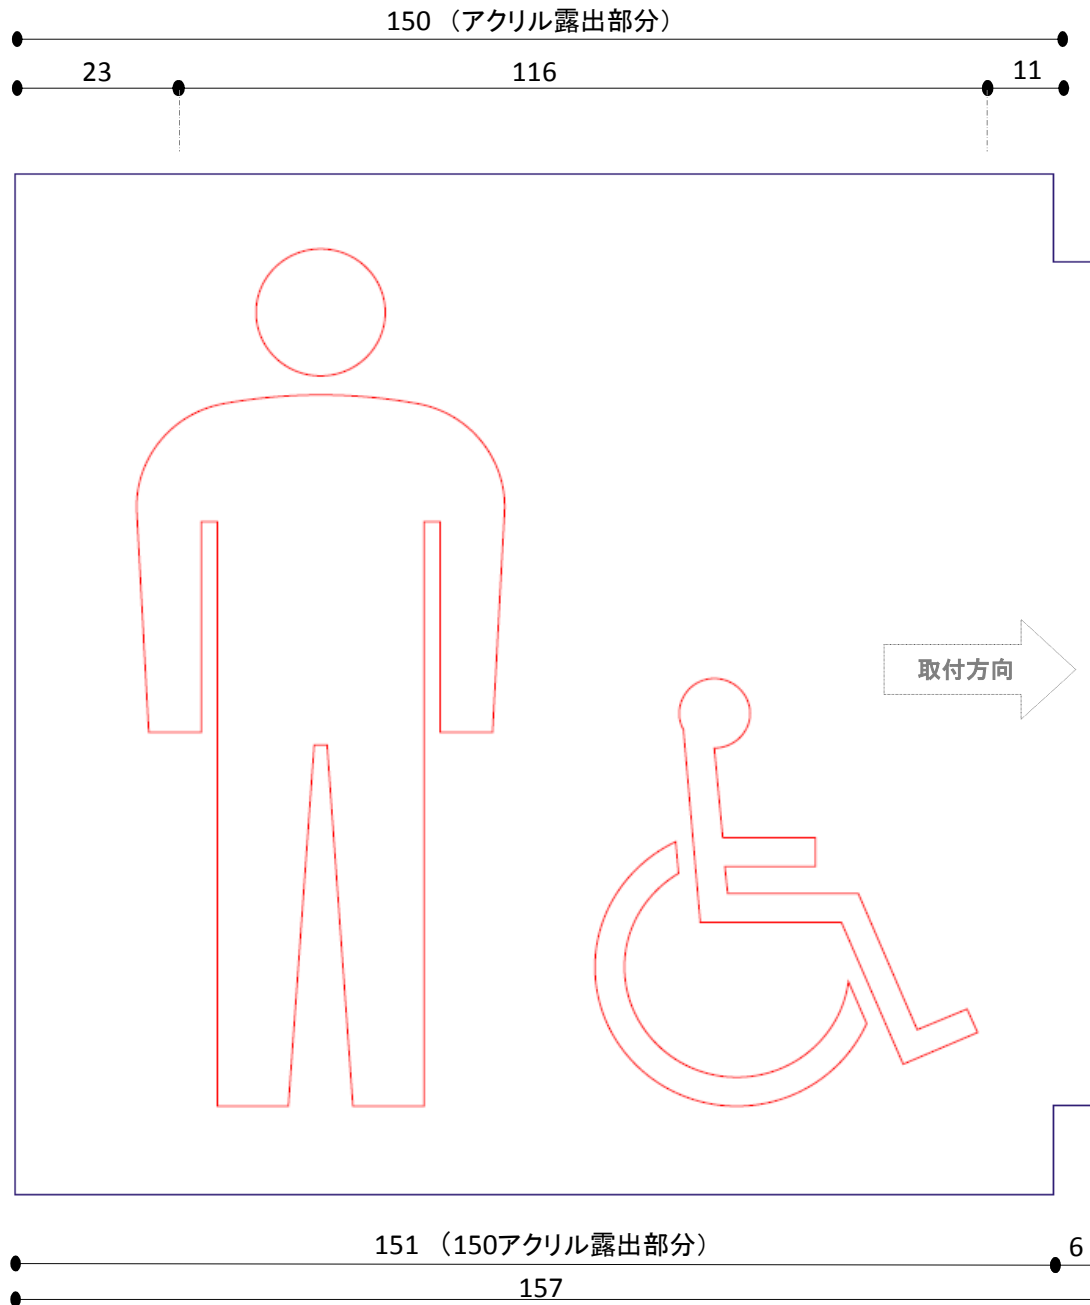

※透明アクリル:10mm厚み  
※サインは縦寸法優先  
※マークは彫込部分となります

素材:メタクリル樹脂板アクリライトR  
(三菱レイヨン株式会社)

LED色 赤色

※透明アクリル:10mm厚み  
※サインは縦寸法優先  
※マークは彫込部分となります

素材:メタクリル樹脂板アクリライトR  
(三菱レイヨン株式会社)

LED色 青色

※透明アクリル:10mm厚み  
※サインは縦寸法優先  
※マークは彫込部分となります

素材:メタクリル樹脂板アクリライトR  
(三菱レイヨン株式会社)

LED色 橙色

※透明アクリル:10mm厚み  
※サインは縦寸法優先  
※マークは彫込部分となります

素材:メタクリル樹脂板アクリライトR  
(三菱レイヨン株式会社)

LED色 緑色