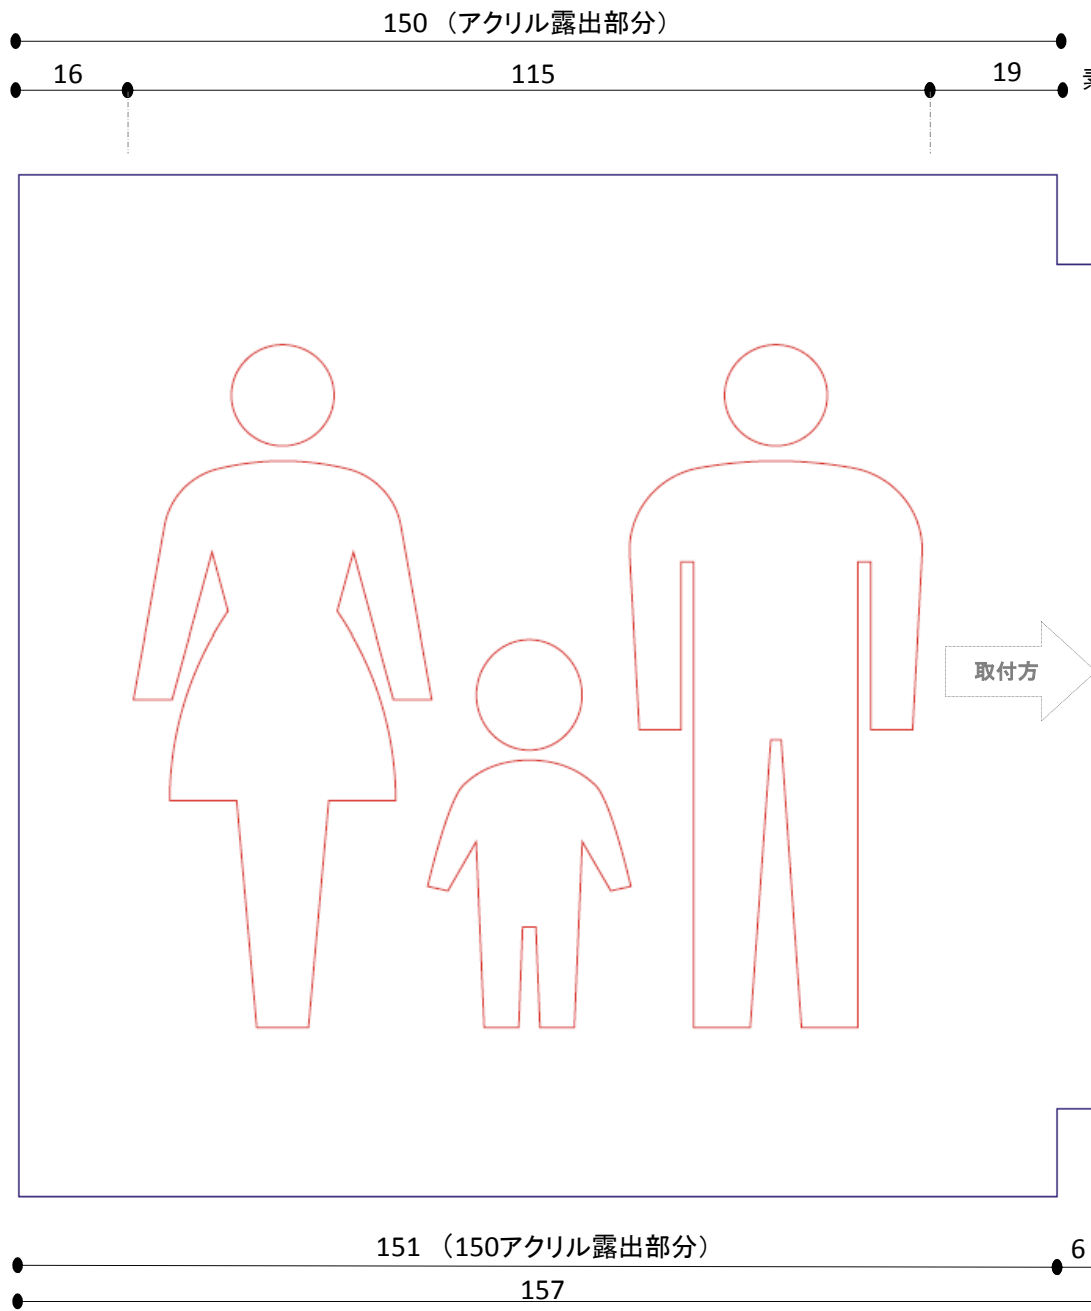

※透明アクリル:10mm厚み  
※サインは縦寸法優先  
※マークは彫込部分となります

素材:メタクリル樹脂板アクリライトR  
(三菱レイヨン株式会社)

LED色 赤色

※透明アクリル:10mm厚み  
※サインは縦寸法優先  
※マークは彫込部分となります

素材:メタクリル樹脂板アクリライトR  
(三菱レイヨン株式会社)

LED色 青色

※透明アクリル:10mm厚み  
※サインは縦寸法優先  
※マークは彫込部分となります

素材:メタクリル樹脂板アクリライトR  
(三菱レイヨン株式会社)

LED色 橙色

※透明アクリル:10mm厚み  
※サインは縦寸法優先  
※マークは彫込部分となります

素材:メタクリル樹脂板アクリライトR  
(三菱レイヨン株式会社)

LED色 緑色