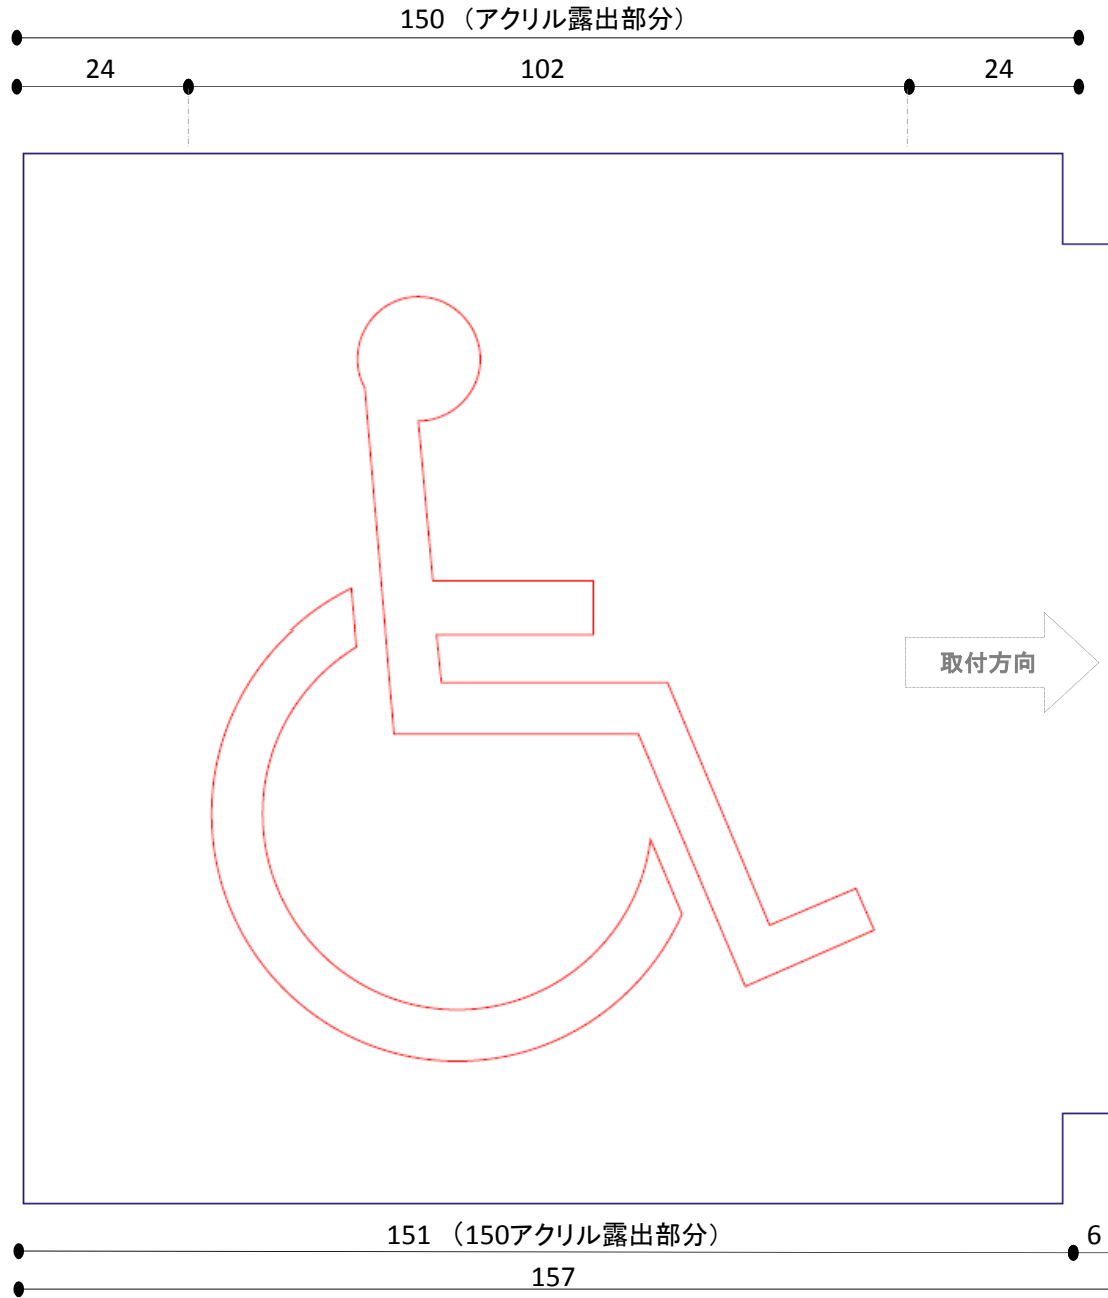

※透明アクリル:10mm厚み  
※サインは縦寸法優先  
※マークは彫込部分となります

素材:メタクリル樹脂板アクリライトR  
(三菱レイヨン株式会社)

LED色 赤色

※透明アクリル:10mm厚み  
※サインは縦寸法優先  
※マークは彫込部分となります

素材:メタクリル樹脂板アクリライトR  
(三菱レイヨン株式会社)

LED色 青色

※透明アクリル:10mm厚み  
※サインは縦寸法優先  
※マークは彫込部分となります

素材:メタクリル樹脂板アクリライトR  
(三菱レイヨン株式会社)

LED色 橙色

※透明アクリル:10mm厚み  
※サインは縦寸法優先  
※マークは彫込部分となります

素材:メタクリル樹脂板アクリライトR  
(三菱レイヨン株式会社)

LED色 緑色