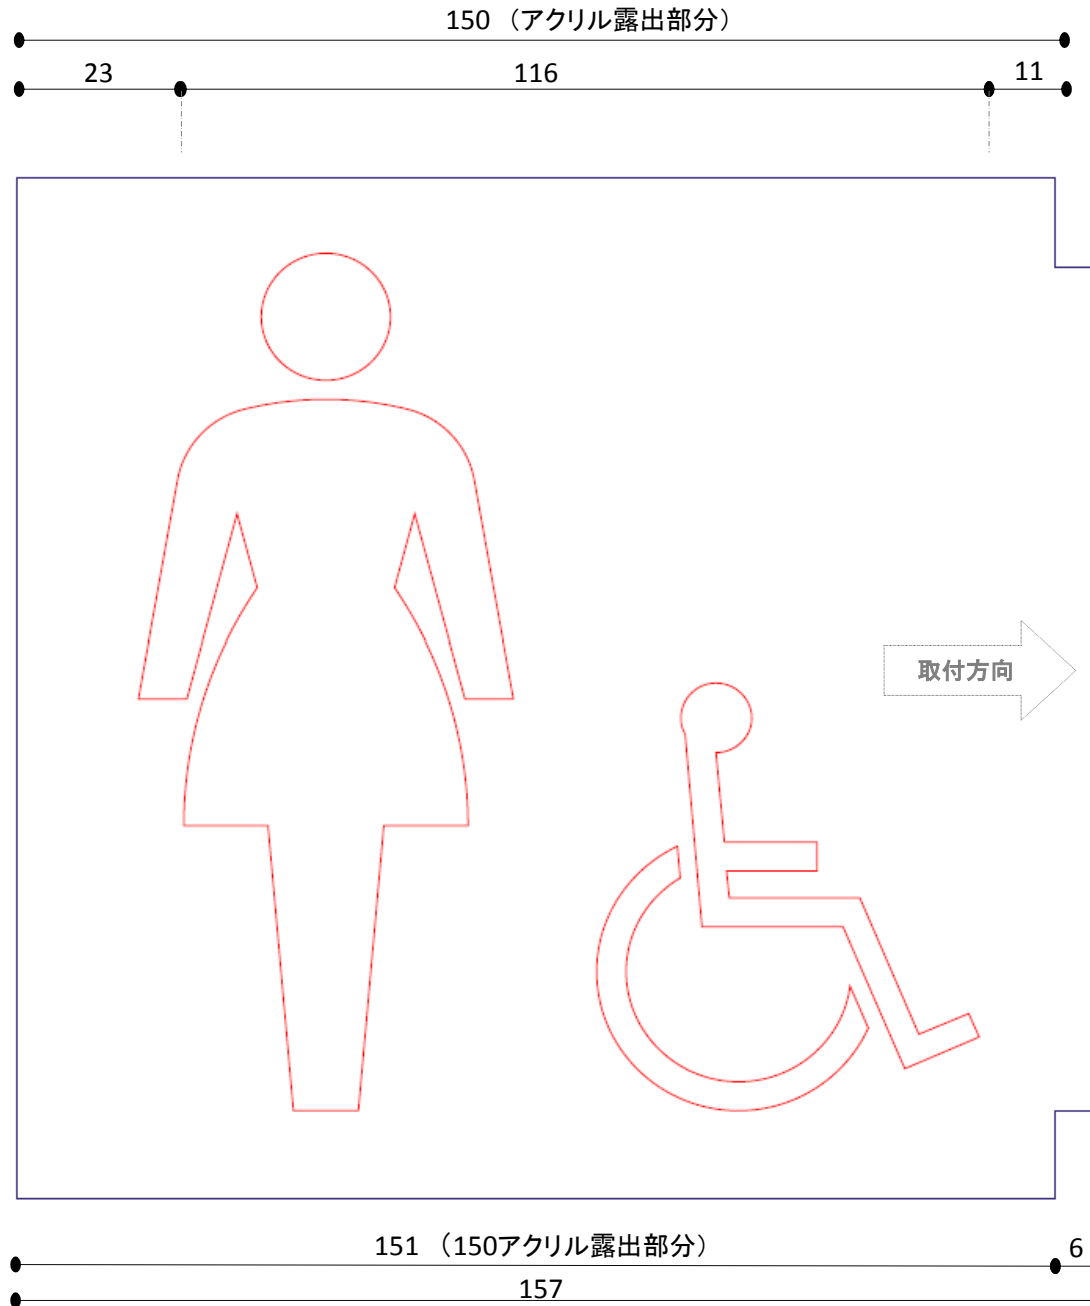

※透明アクリル:10mm厚み  
※サインは縦寸法優先  
※マークは彫込部分となります

素材:メタクリル樹脂板アクリライトR  
(三菱レイヨン株式会社)

LED色 赤色

※透明アクリル:10mm厚み  
※サインは縦寸法優先  
※マークは彫込部分となります

素材:メタクリル樹脂板アクリライトR  
(三菱レイヨン株式会社)

LED色 青色

※透明アクリル:10mm厚み  
※サインは縦寸法優先  
※マークは彫込部分となります

素材:メタクリル樹脂板アクリライトR  
(三菱レイヨン株式会社)

LED色 橙色

※透明アクリル:10mm厚み  
※サインは縦寸法優先  
※マークは彫込部分となります

素材:メタクリル樹脂板アクリライトR  
(三菱レイヨン株式会社)

LED色 緑色